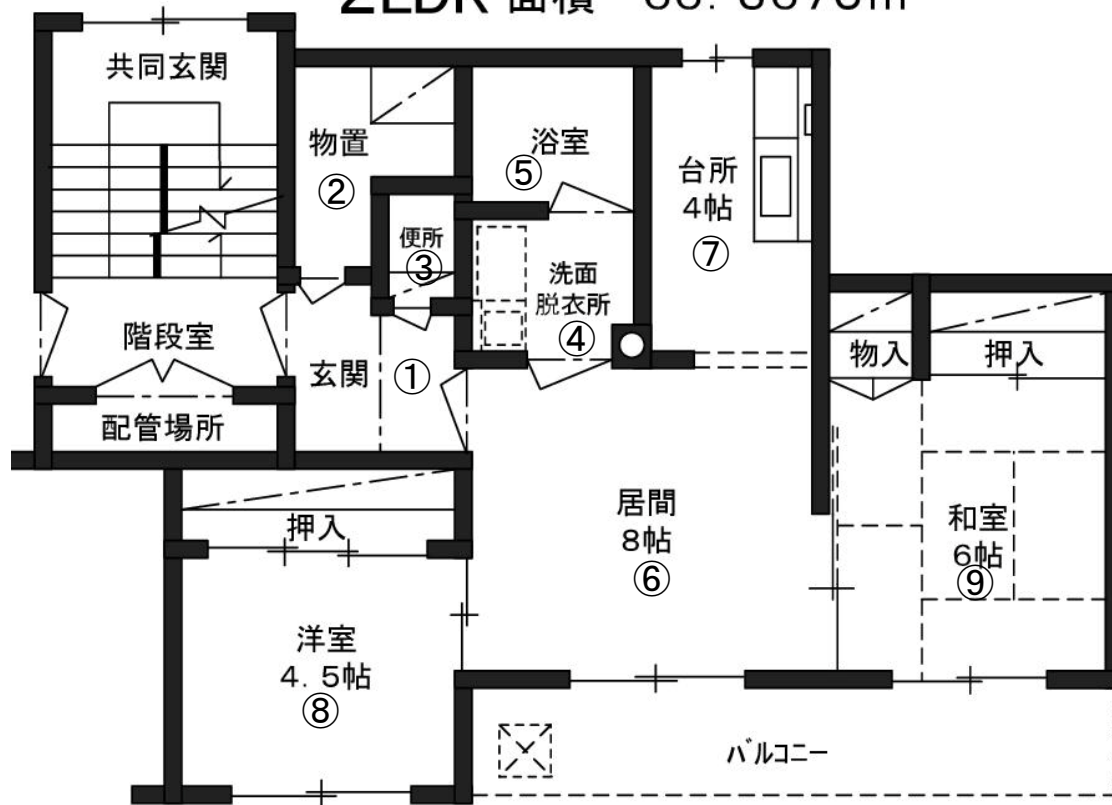

公営住宅「夢」

平和 夢

平面図

2LDK 面積 66.3675㎡

住所	平和1番地 46(夢1・2) 10(夢3～5)
棟数・戸数	5棟120戸(2LDK40戸・3LDK80戸)
構造	プレキャストコンクリート造4階建て
建設年度	昭和63年度
設備	浴室スペース:有り(浴槽・ガス釜個人設置) ※リース可能 台所:ガス湯沸かし器個人設置 ※リース可能 トイレ:水洗(公共下水道) 暖房:ストーブ(FF式・煙突式両方設置可能)・灯油タンク(90L)個人設置
車保管場所	有り:敷地内に駐車する場合、自治会に相談してください。
エレベーター	無し
最寄施設	バス停 幸福の黄色いハンカチ思い出ひろば入口(徒歩3分) ココカラファイン(徒歩5分)
家賃目安	3LDK:20,100円～30,300円 ※単身世帯では1割増し家賃となります。 2LDK:18,000円～27,200円(世帯収入により家賃算定)

① 玄関・ホール

② 玄関横物置

③ 便所

④ 洗面脱衣所

④ 棚・洗面台

⑤ 浴室

⑥ 居間 (11帖)

⑦ 台所

⑧ 洋室 (5帖)

⑧ 収納

⑨ 和室 (6帖)

⑨ 押入

外物置