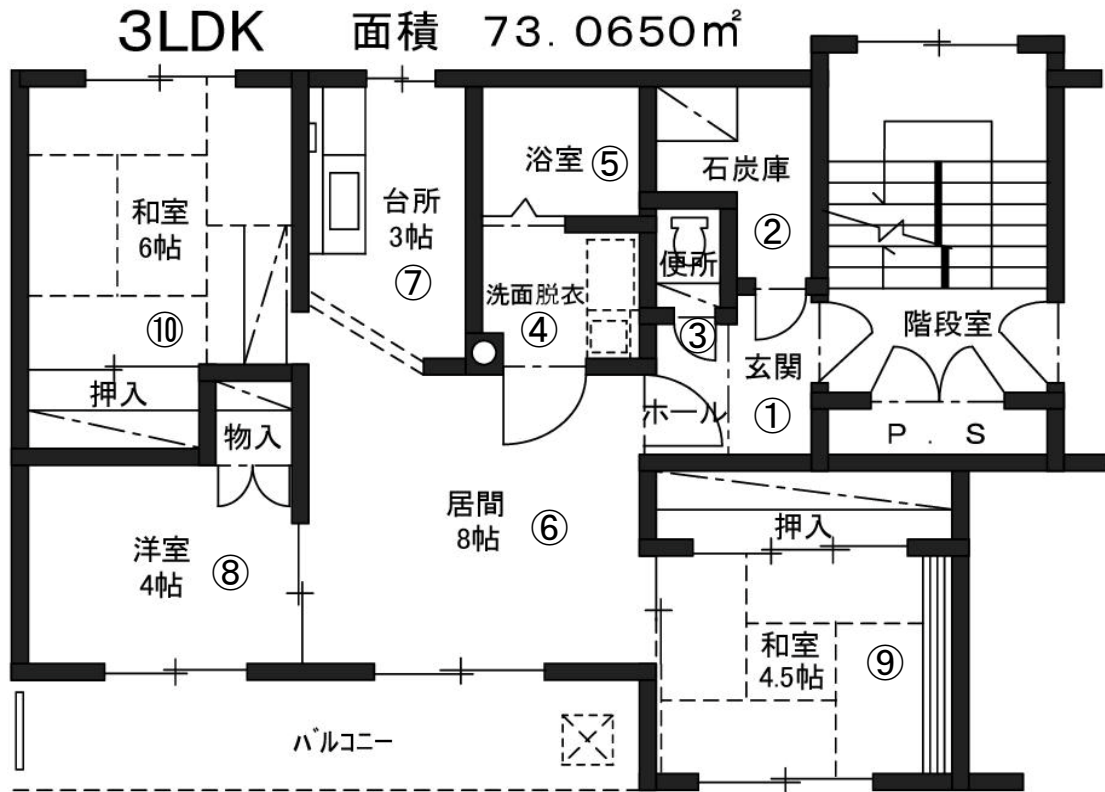

公営住宅 63紅葉

平面図

住所	夕張市紅葉山231番地59
棟数・戸数	1棟24戸(2LDK8戸・3LDK16戸)
構造	鉄筋コンクリート造4階建て
建設年度	昭和63年度
設備	浴室スペース:有り(浴槽・ガス釜個人設置) ※リース可能 台所:ガス湯沸かし器個人設置 ※リース可能 トイレ:水洗(浄化槽) 暖房:ストーブ(FF式・煙突式両方設置可能)・灯油タンク(90L)個人設置
車保管場所	有り:敷地内に駐車する場合、自治会に相談してください。
エレベーター	無し
最寄施設	バス停博愛舎前(徒歩3分) JR新夕張駅(徒歩10分) Aコープメロード店(徒歩10分)セイコーマート(徒歩5分) セブンイレブン(徒歩13分) 郵便局(徒歩8分)
家賃目安	3LDK:20,300円~30,300円 ※単身世帯では1割増し家賃となります。 2LDK:18,300円~27,200円

① 玄関・ホール

② 玄関横物置(石炭庫)

③ 便所

④ 洗面脱衣所

④ 棚・洗面台

⑤ 浴室スペース

⑥ 居間 (8帖)

⑦ 台所 (3帖)

⑧ 洋室 (4帖)

⑧ 収納

⑨ 和室 (4.5帖)

⑨ 押入

⑩ 和室 (6帖)

⑩ 押入