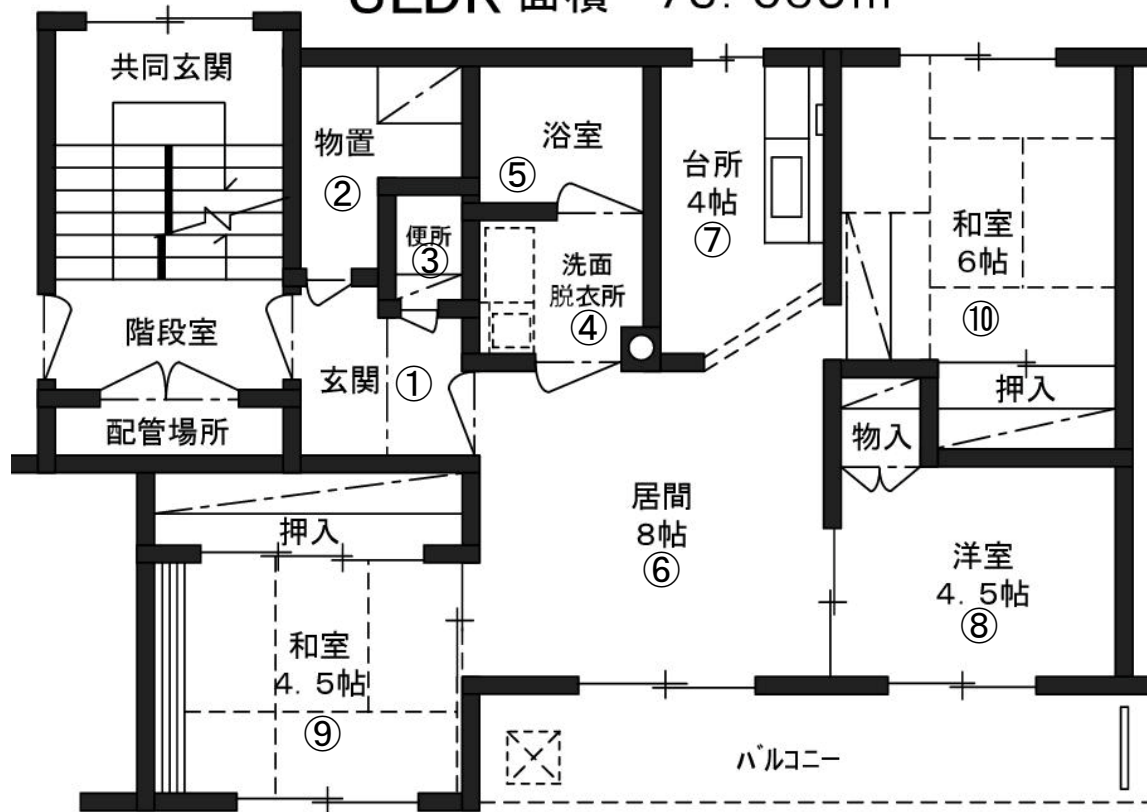

公営住宅「夢」

公営 夢

平面図

3LDK 面積 73.065m²

住所	平和1番地 46(夢1・2) 10(夢3~5)
棟数・戸数	5棟120戸(2LDK40戸・3LDK80戸)
構造	プレキャストコンクリート造4階建て
建設年度	昭和63年度
設備	浴室スペース: 有り(浴槽・ガス釜個人設置) ※リース可能 台所: ガス湯沸かし器個人設置 ※リース可能 トイレ: 水洗(公共下水道) 暖房: ストーブ(FF式・煙突式両方設置可能)・灯油タンク(90L)個人設置
車保管場所	有り: 敷地内に駐車する場合、自治会に相談してください。
エレベーター	無し
最寄施設	バス停 幸福の黄色いハンカチ思い出ひろば入口(徒歩3分) ココカラファイン(徒歩5分)
家賃目安	3LDK: 20,100円~30,300円 ※単身世帯では1割増し家賃となります。 2LDK: 18,000円~27,200円(世帯収入により家賃算定)

① 玄関・ホール

② 玄関横物置

③ 便所

④ 洗面脱衣所

④ 棚・洗面台

⑤ 浴室

⑥ 居間 (11帖)

⑦ 台所

⑧ 洋室 (4.5帖)

⑧ 収納

⑨ 和室 (4.5帖)

⑨ 押入

⑩ 和室 (6帖)

⑩ 押入