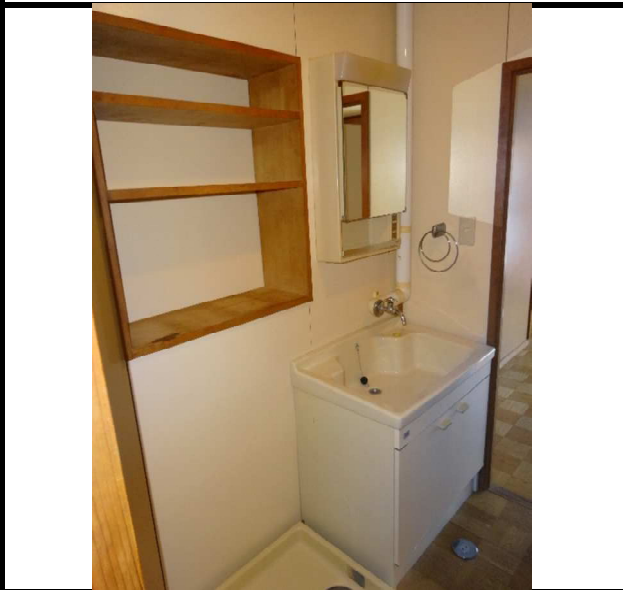

公営住宅「夢」

公営 夢

平面図

3LDK 面積 73.065m²

住所	平和1番地 46(夢1・2) 10(夢3~5)
棟数・戸数	5棟120戸(2LDK40戸・3LDK80戸)
構造	プレキャストコンクリート造4階建て
建設年度	昭和63年度
設備	浴室スペース: 有り(浴槽・ガス釜個人設置) ※リース可能 台所: ガス湯沸かし器個人設置 ※リース可能 トイレ: 水洗(公共下水道) 暖房: ストーブ(FF式・煙突式両方設置可能)・灯油タンク(90L)個人設置
車保管場所	有り: 敷地内に駐車する場合、自治会に相談してください。
エレベーター	無し
最寄施設	バス停 幸福の黄色いハンカチ思い出ひろば入口(徒歩3分) ココカラファイン(徒歩5分)
家賃目安	3LDK: 20,100円~30,300円 ※単身世帯では1割増し家賃となります。 2LDK: 18,000円~27,200円(世帯収入により家賃算定)

① 玄関・ホール

② 玄関横物置

③ 便所

④ 洗面脱衣所

④ 棚・洗面台

⑤ 浴室

⑥ 居間 (11帖)

⑦ 台所