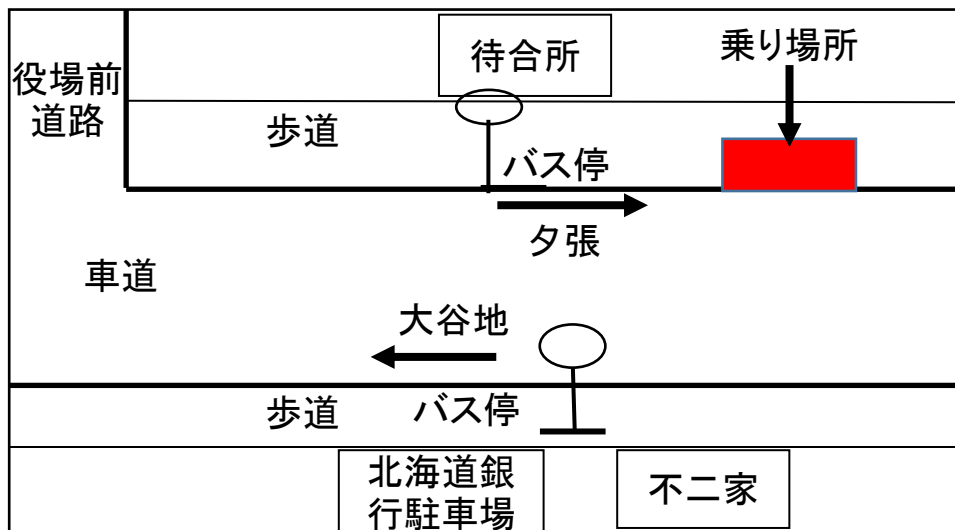

栗山町乗り場所(夕張へ帰る時)

● 栗山日赤病院前
付近の乗り場

● 栗山駅前
付近の乗り場

裏面は長沼
町乗り場所

長沼町乗り場所(夕張へ帰る時)

- 町立長沼病院前
付近の乗り場

- JRバス長沼町役場
付近の乗り場

裏面は栗山
町乗り場所