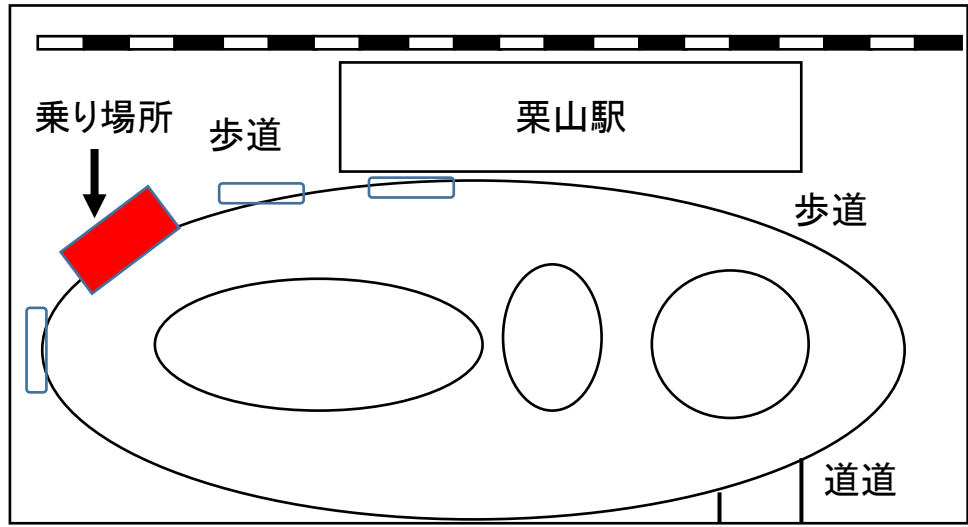

栗山町乗り場所(夕張へ帰る時)

● 栗山日赤病院前
付近の乗り場

● 栗山駅前
付近の乗り場

裏面は長沼
町乗り場所

長沼町乗り場所(夕張へ帰る時)

- 町立長沼病院前
付近の乗り場

- JRバス長沼町役場
付近の乗り場

裏面は栗山
町乗り場所