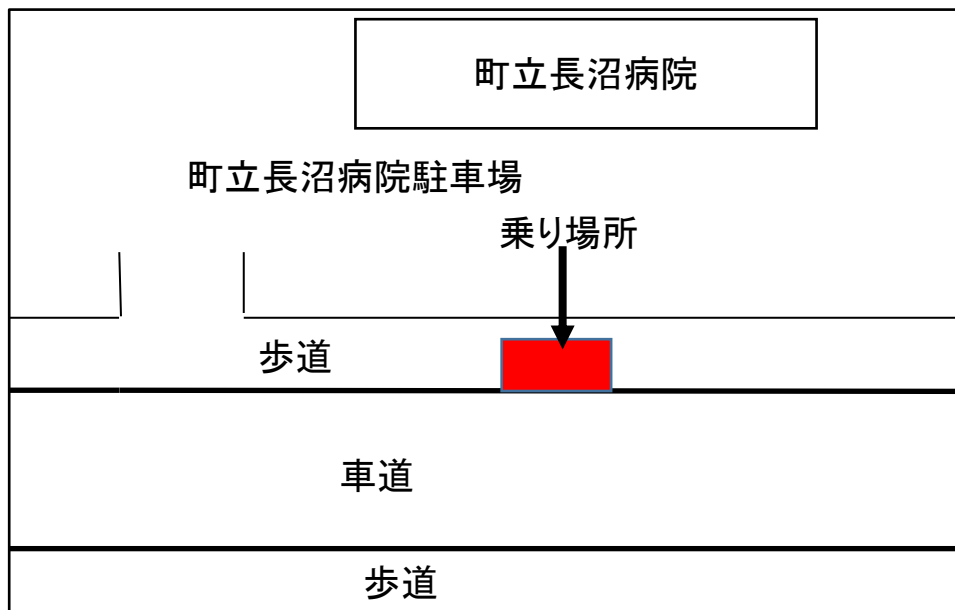

栗山町乗り場所(夕張へ帰る時)

● 栗山日赤病院前
付近の乗り場

● 栗山駅前
付近の乗り場

裏面は長沼
町乗り場所

長沼町乗り場所(夕張へ帰る時)

- 町立長沼病院前
付近の乗り場

- JRバス長沼町役場
付近の乗り場

裏面は栗山
町乗り場所