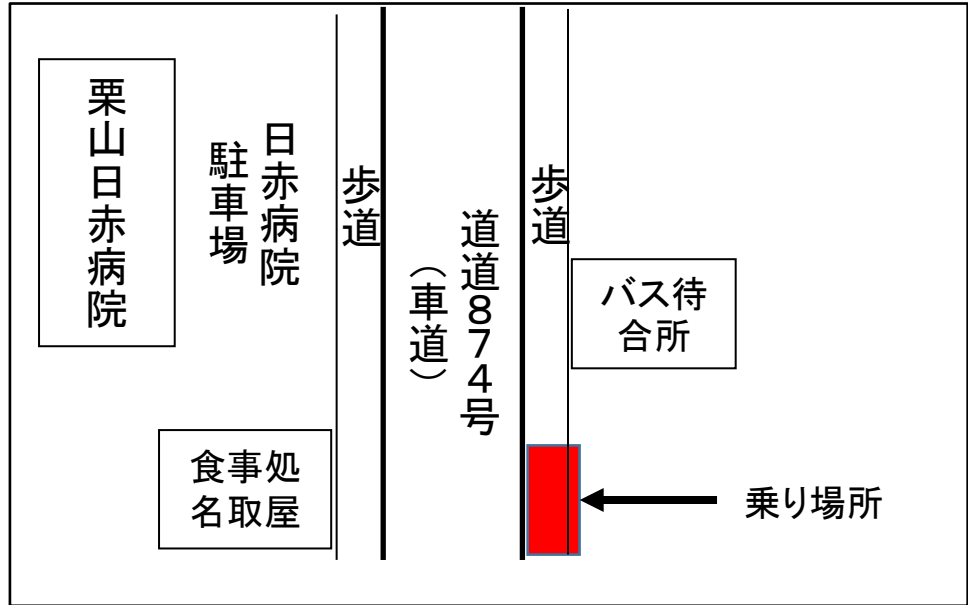

栗山町乗り場所(夕張へ帰る時)

● 栗山日赤病院前
付近の乗り場

● 栗山駅前
付近の乗り場

裏面は長沼
町乗り場所

長沼町乗り場所(夕張へ帰る時)

- 町立長沼病院前
付近の乗り場

- JRバス長沼町役場
付近の乗り場

裏面は栗山
町乗り場所