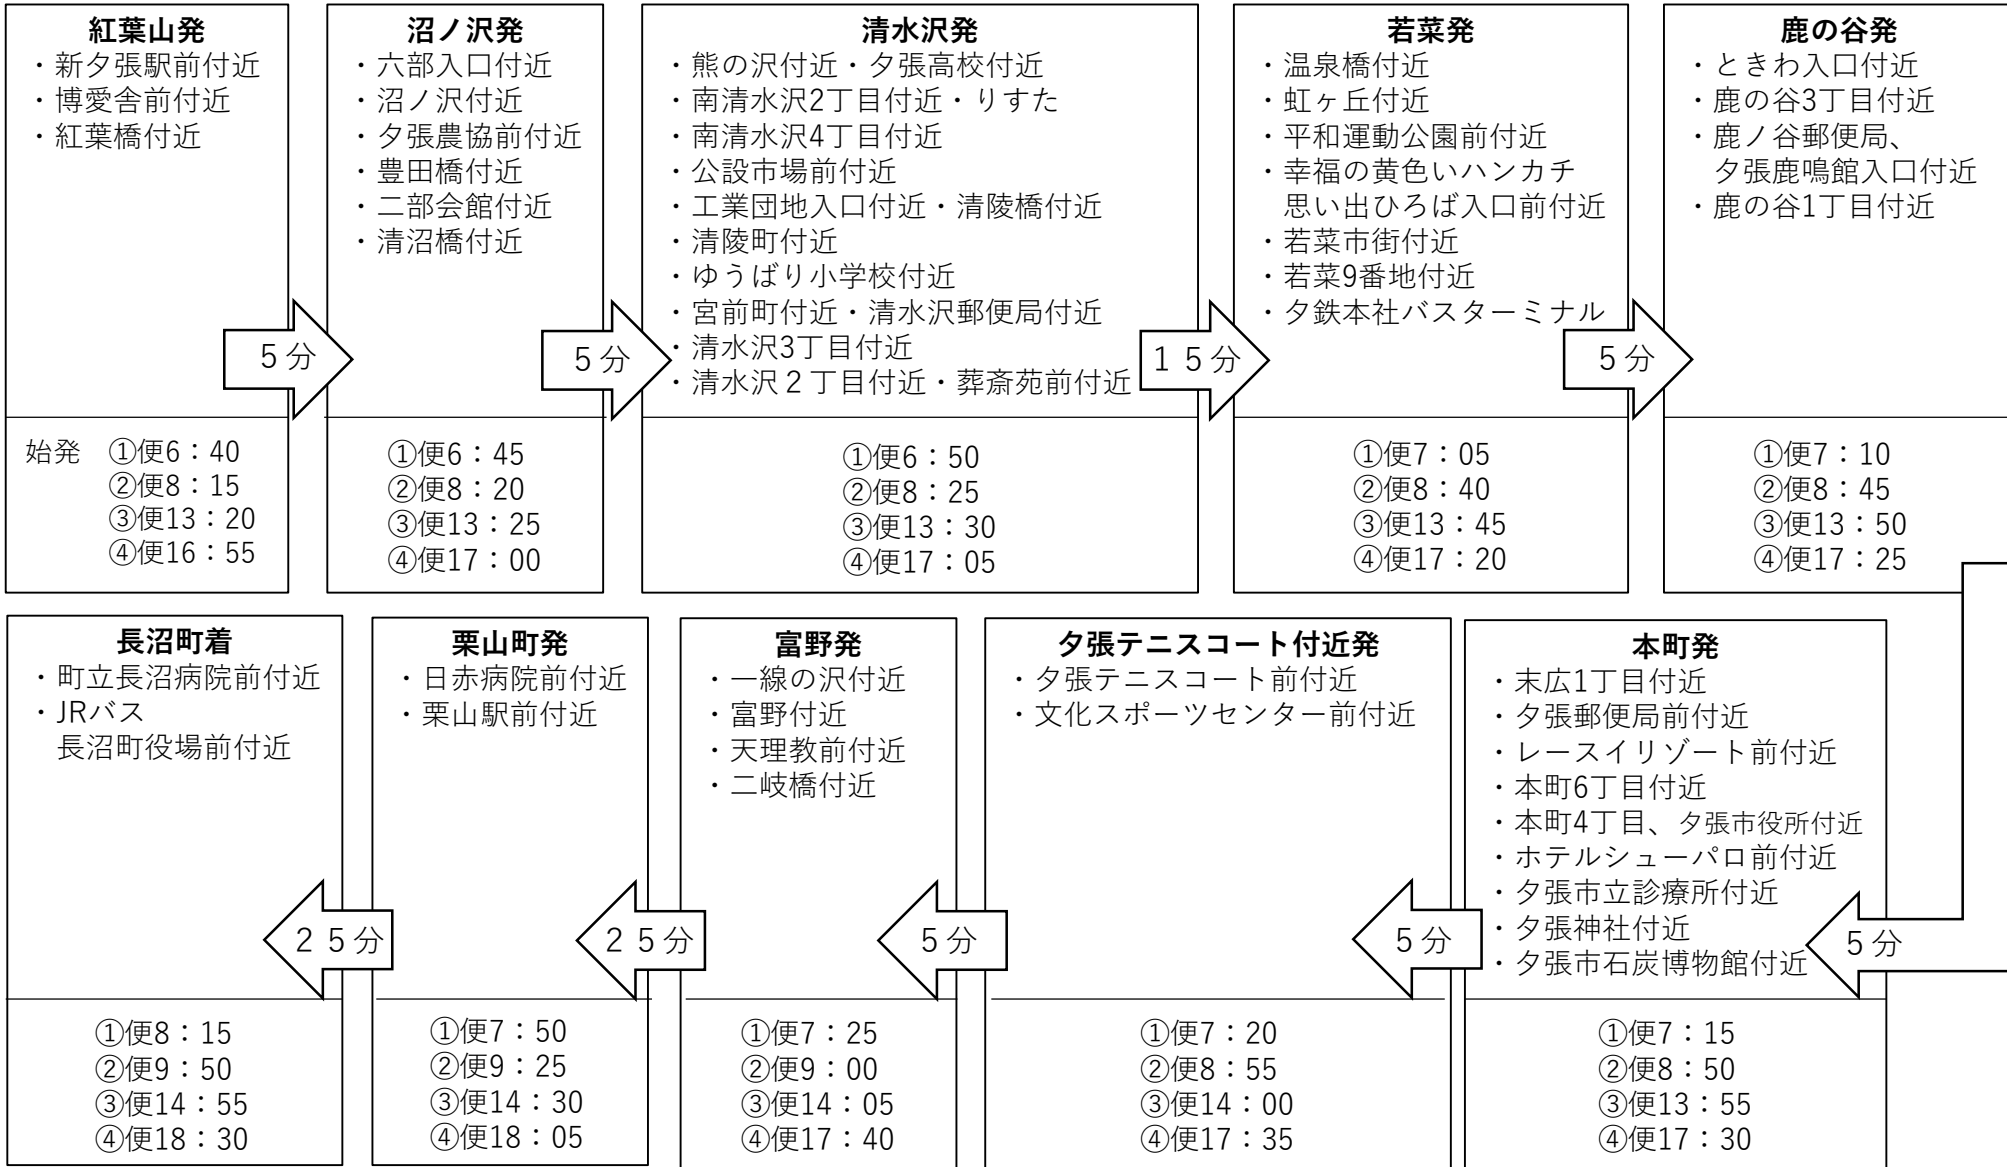

# 夕張市 市外線デマンド交通 時刻表 【夕張発(夕張市→栗山町→長沼町)】

※必ず予約した乗車場所で発車の10分前までにお越しいただき、お待ちください。予約の無い場所では車両はとまりません。

※道路交通法により、バス停から11m離れた場所での乗降となります。

※夕張市内間のみでの利用はできません。

夕張市から栗山町・長沼町へ、または長沼町・栗山町から夕張市への利用が必要です。  
ただし、富野地区の方については、夕張市内のみの利用も可能です。

**裏面 (長沼発)**

# 夕張市 市外線デマンド交通 時刻表 【長沼発(長沼町→栗山町→夕張市)】

※必ず予約した乗車場所で発車の10分前までにお越しいただき、お待ちください。予約の無い場所では車両はとまりません。

※道路交通法により、バス停から11m離れた場所での乗降となります。

※夕張市内間のみでの利用はできません。

夕張市から栗山町・長沼町へ、または長沼町・栗山町から夕張市への利用が必要です。

ただし、富野地区の方については、夕張市内のみの利用も可能です。