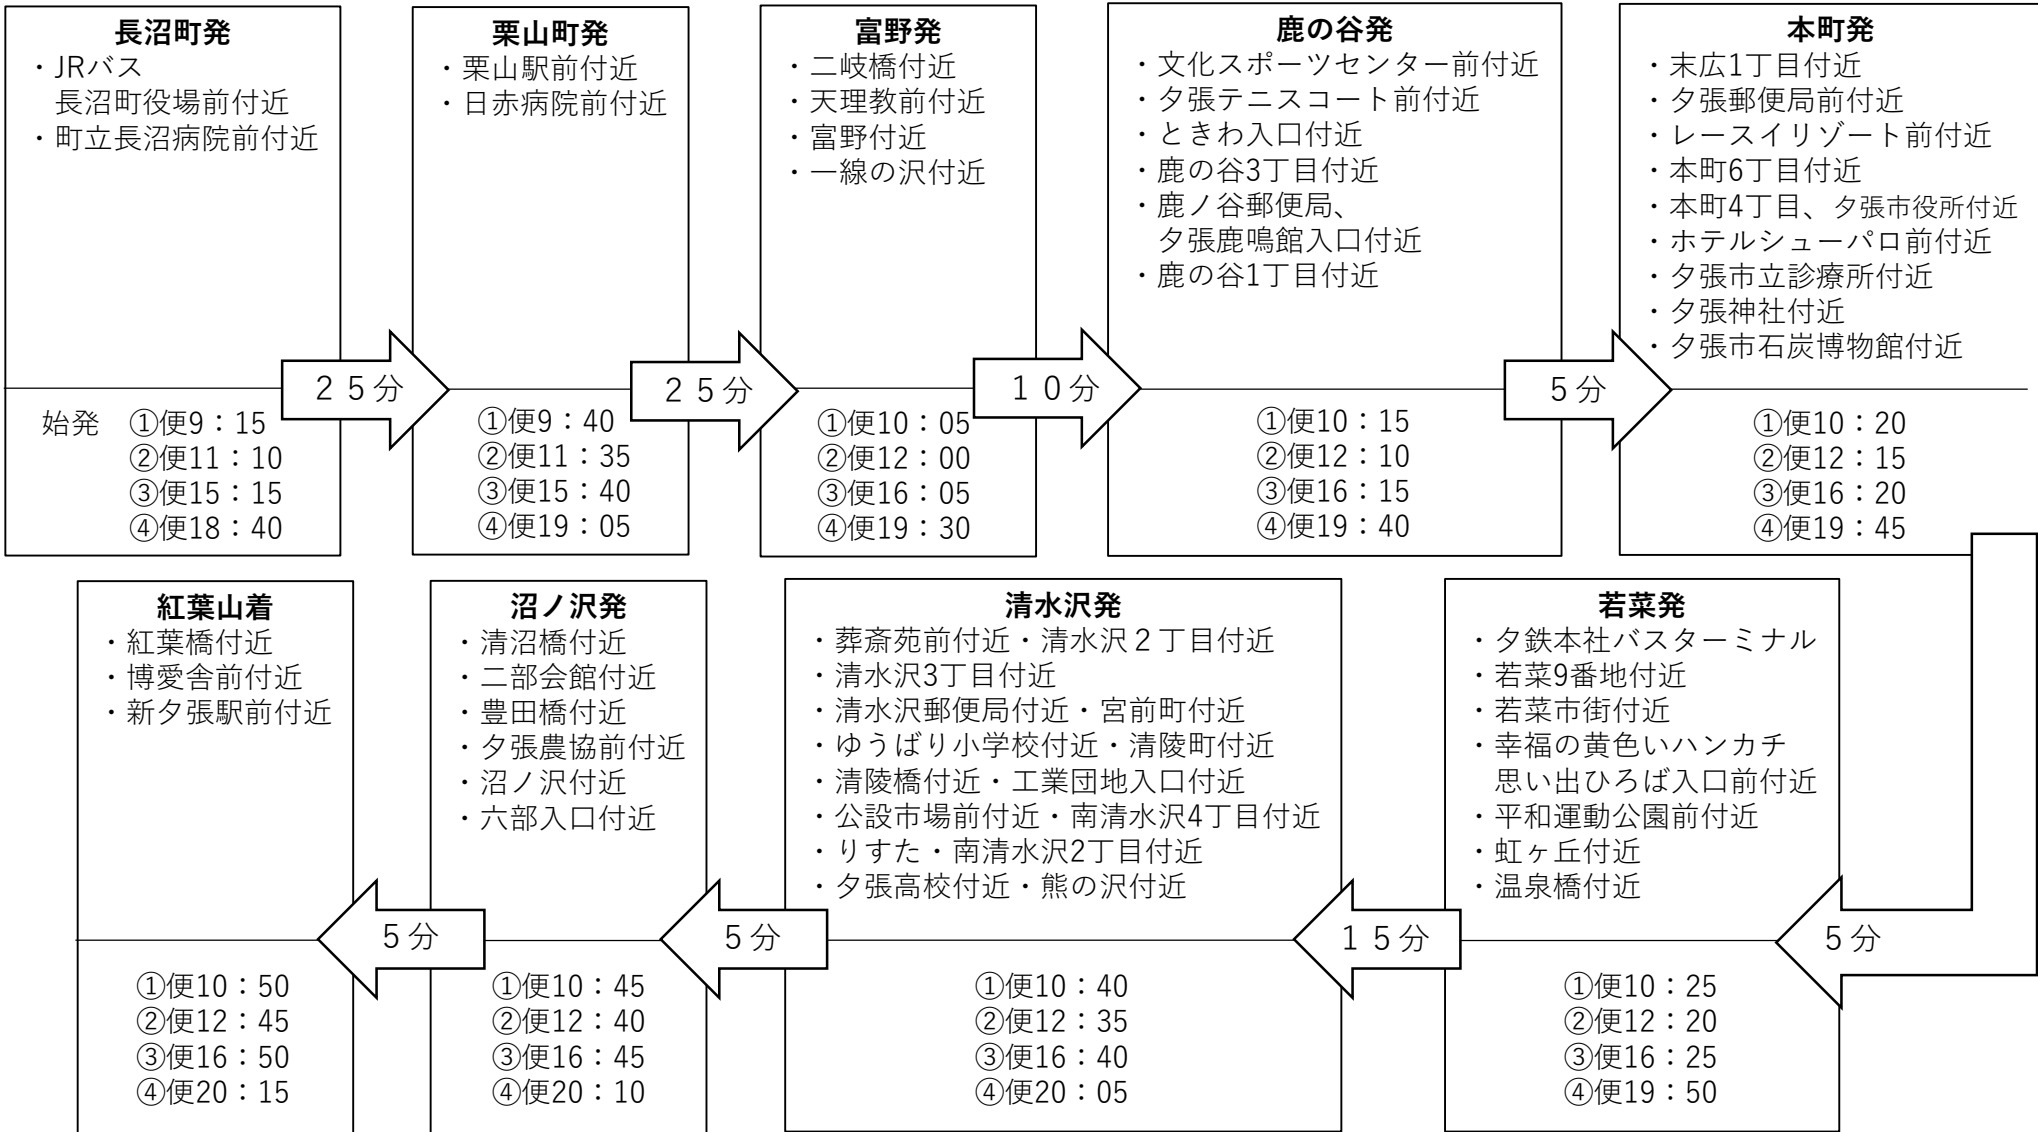

# 夕張市 市外線デマンド交通 時刻表 【夕張発(夕張市→栗山町→長沼町)】

※必ず予約した乗車場所で発車の10分前までにお越しいただき、お待ちください。予約の無い場所では車両はとまりません。

※道路交通法により、バス停から11m離れた場所での乗降となります。

※夕張市内間のみでの利用はできません。

夕張市から栗山町・長沼町へ、または長沼町・栗山町から夕張市への利用が必要です。  
ただし、富野地区の方については、夕張市内のみの利用も可能です。

**裏面 (長沼発)**

# 夕張市 市外線デマンド交通 時刻表 【長沼発(長沼町→栗山町→夕張市)】

※必ず予約した乗車場所で発車の10分前までにお越しいただき、お待ちください。予約の無い場所では車両はとまりません。

※道路交通法により、バス停から11m離れた場所での乗降となります。

※夕張市内間のみでの利用はできません。

夕張市から栗山町・長沼町へ、または長沼町・栗山町から夕張市への利用が必要です。

ただし、富野地区の方については、夕張市内のみの利用も可能です。