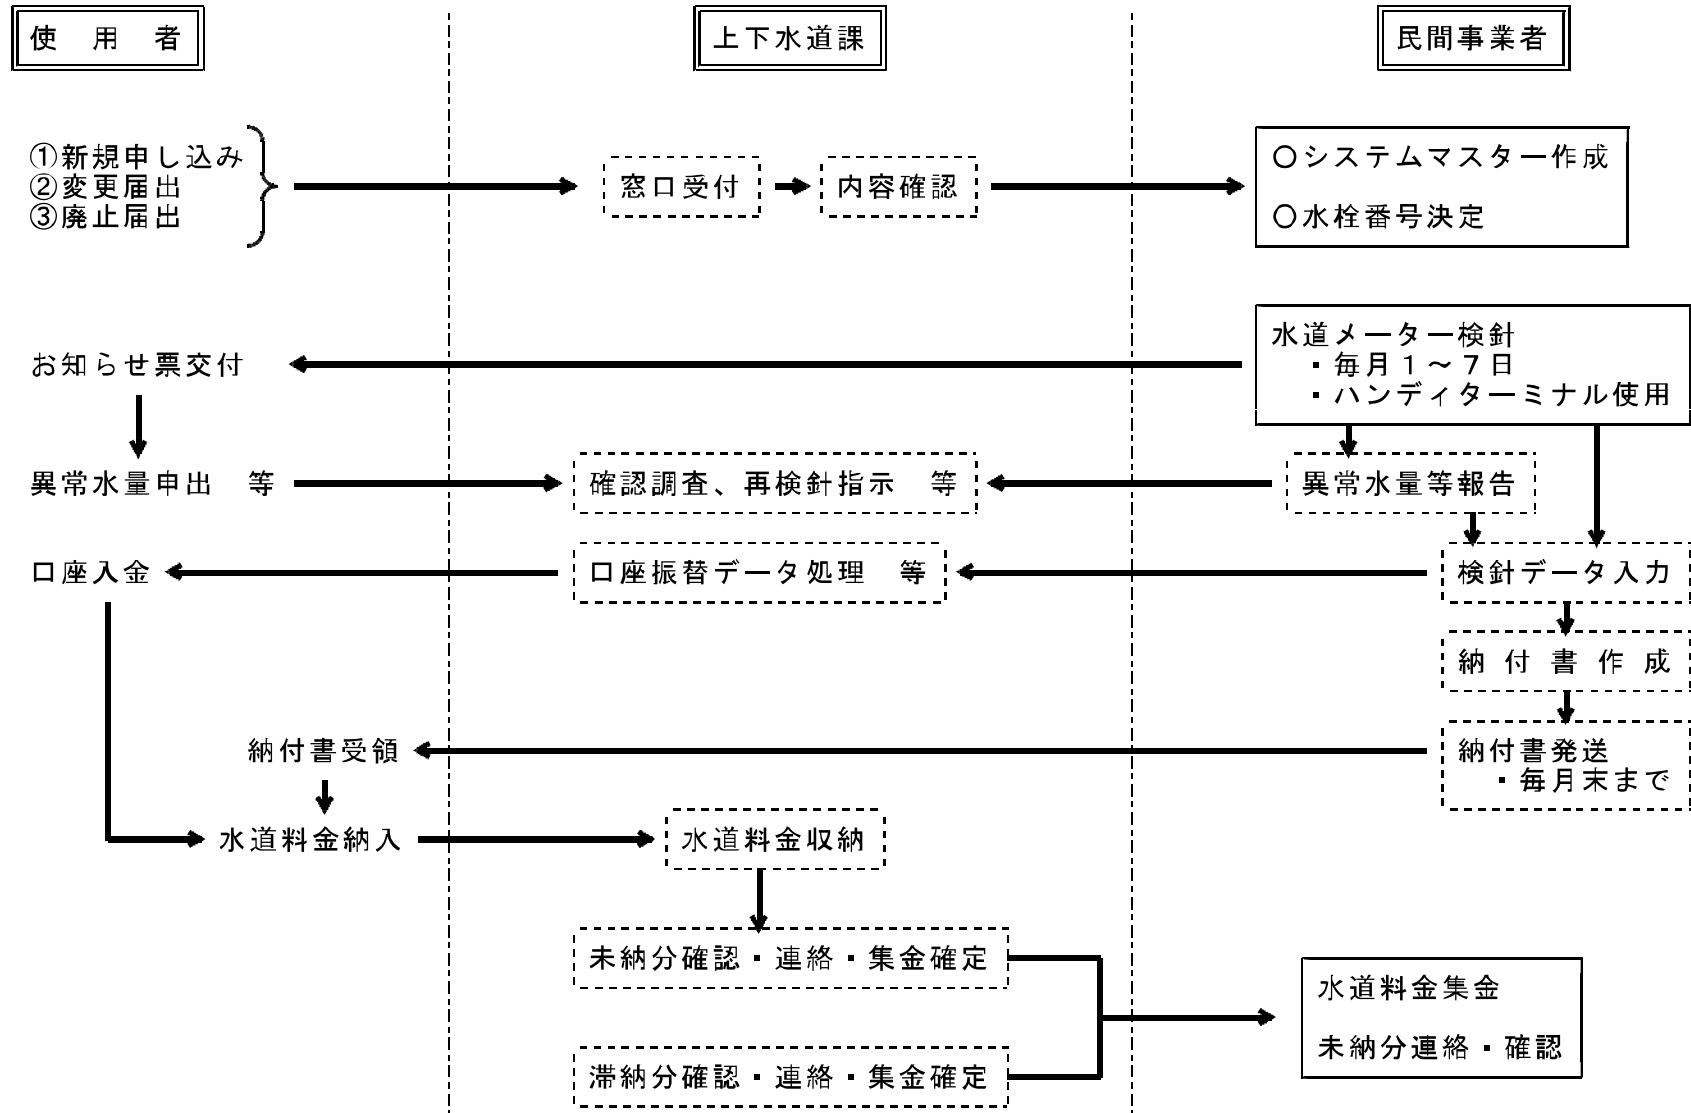

夕張市水道料金システム 概要フロー図

# 夕張市水道料金システム 構成図