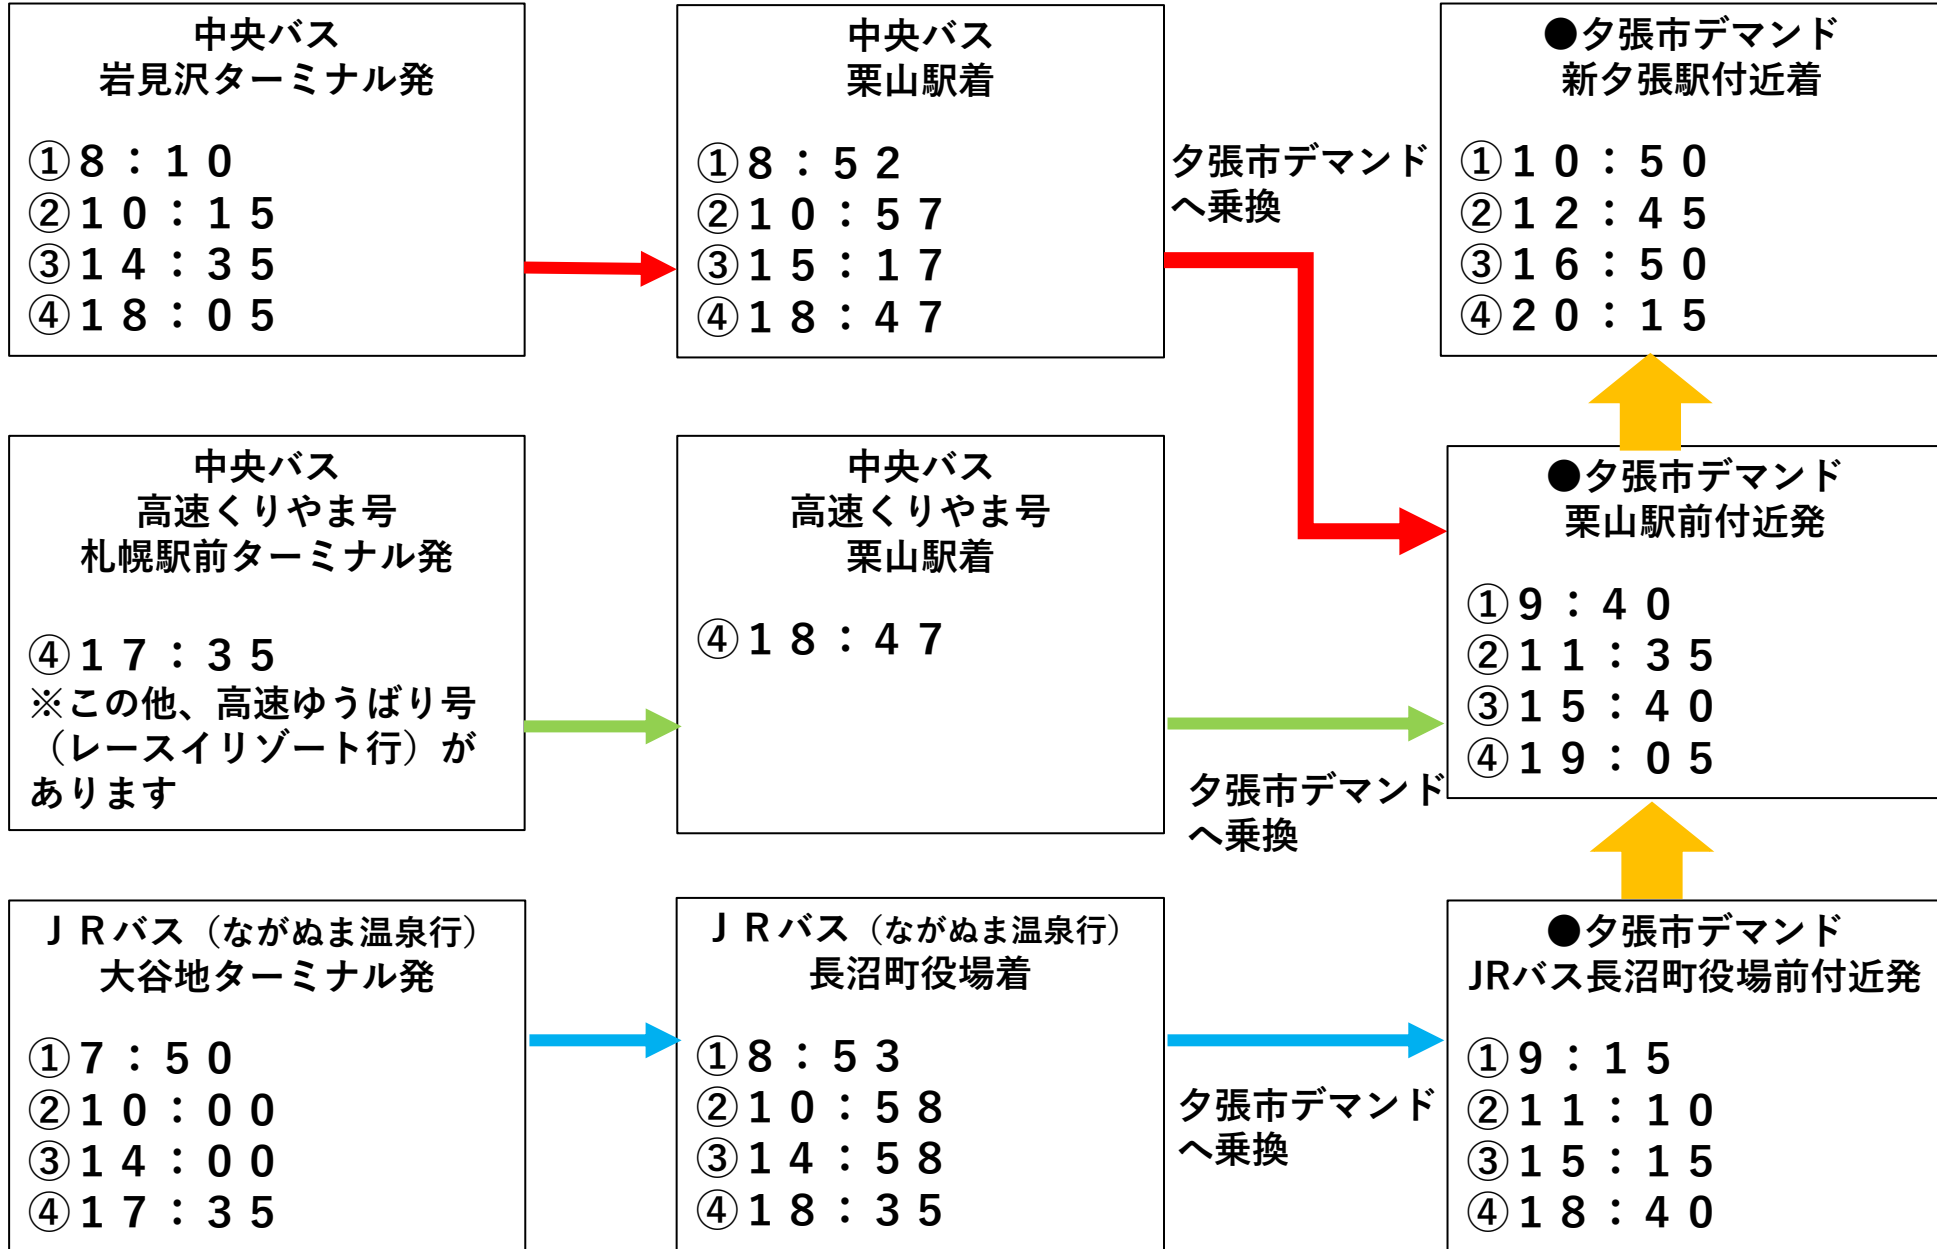

## 【夕張市発】

長沼町発は裏面をご覧ください

## 【長沼町発】

夕張市発は裏面をご覧ください

## 【夕張市発】

長沼町発は裏面をご覧ください

土・日・祝日用