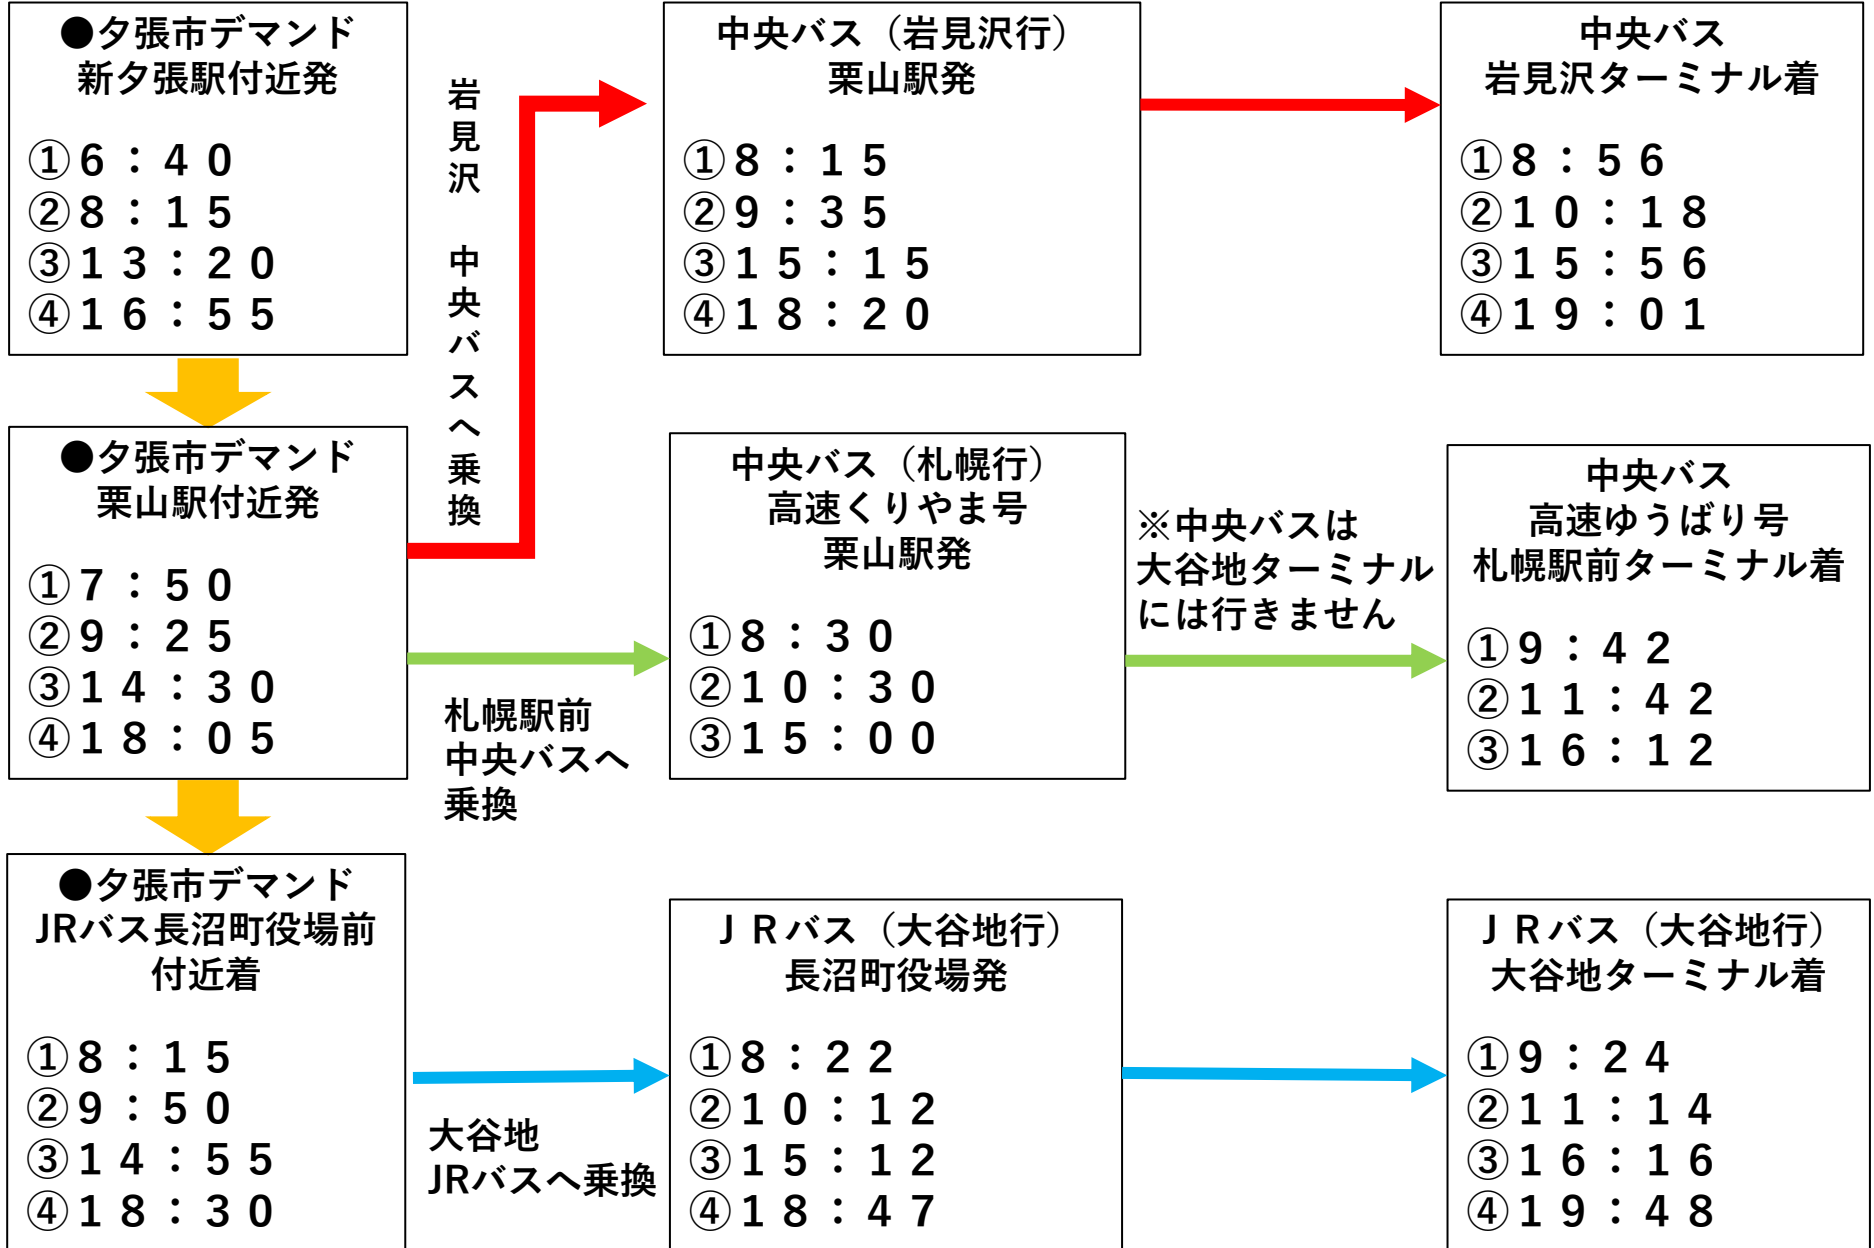

# 夕張市市外線デマンド交通 他の路線バスへの乗換えについて (参考) 平日用

## 【夕張市発】

長沼町発は裏面をご覧ください

## 【長沼町発】

夕張市発は裏面をご覧ください