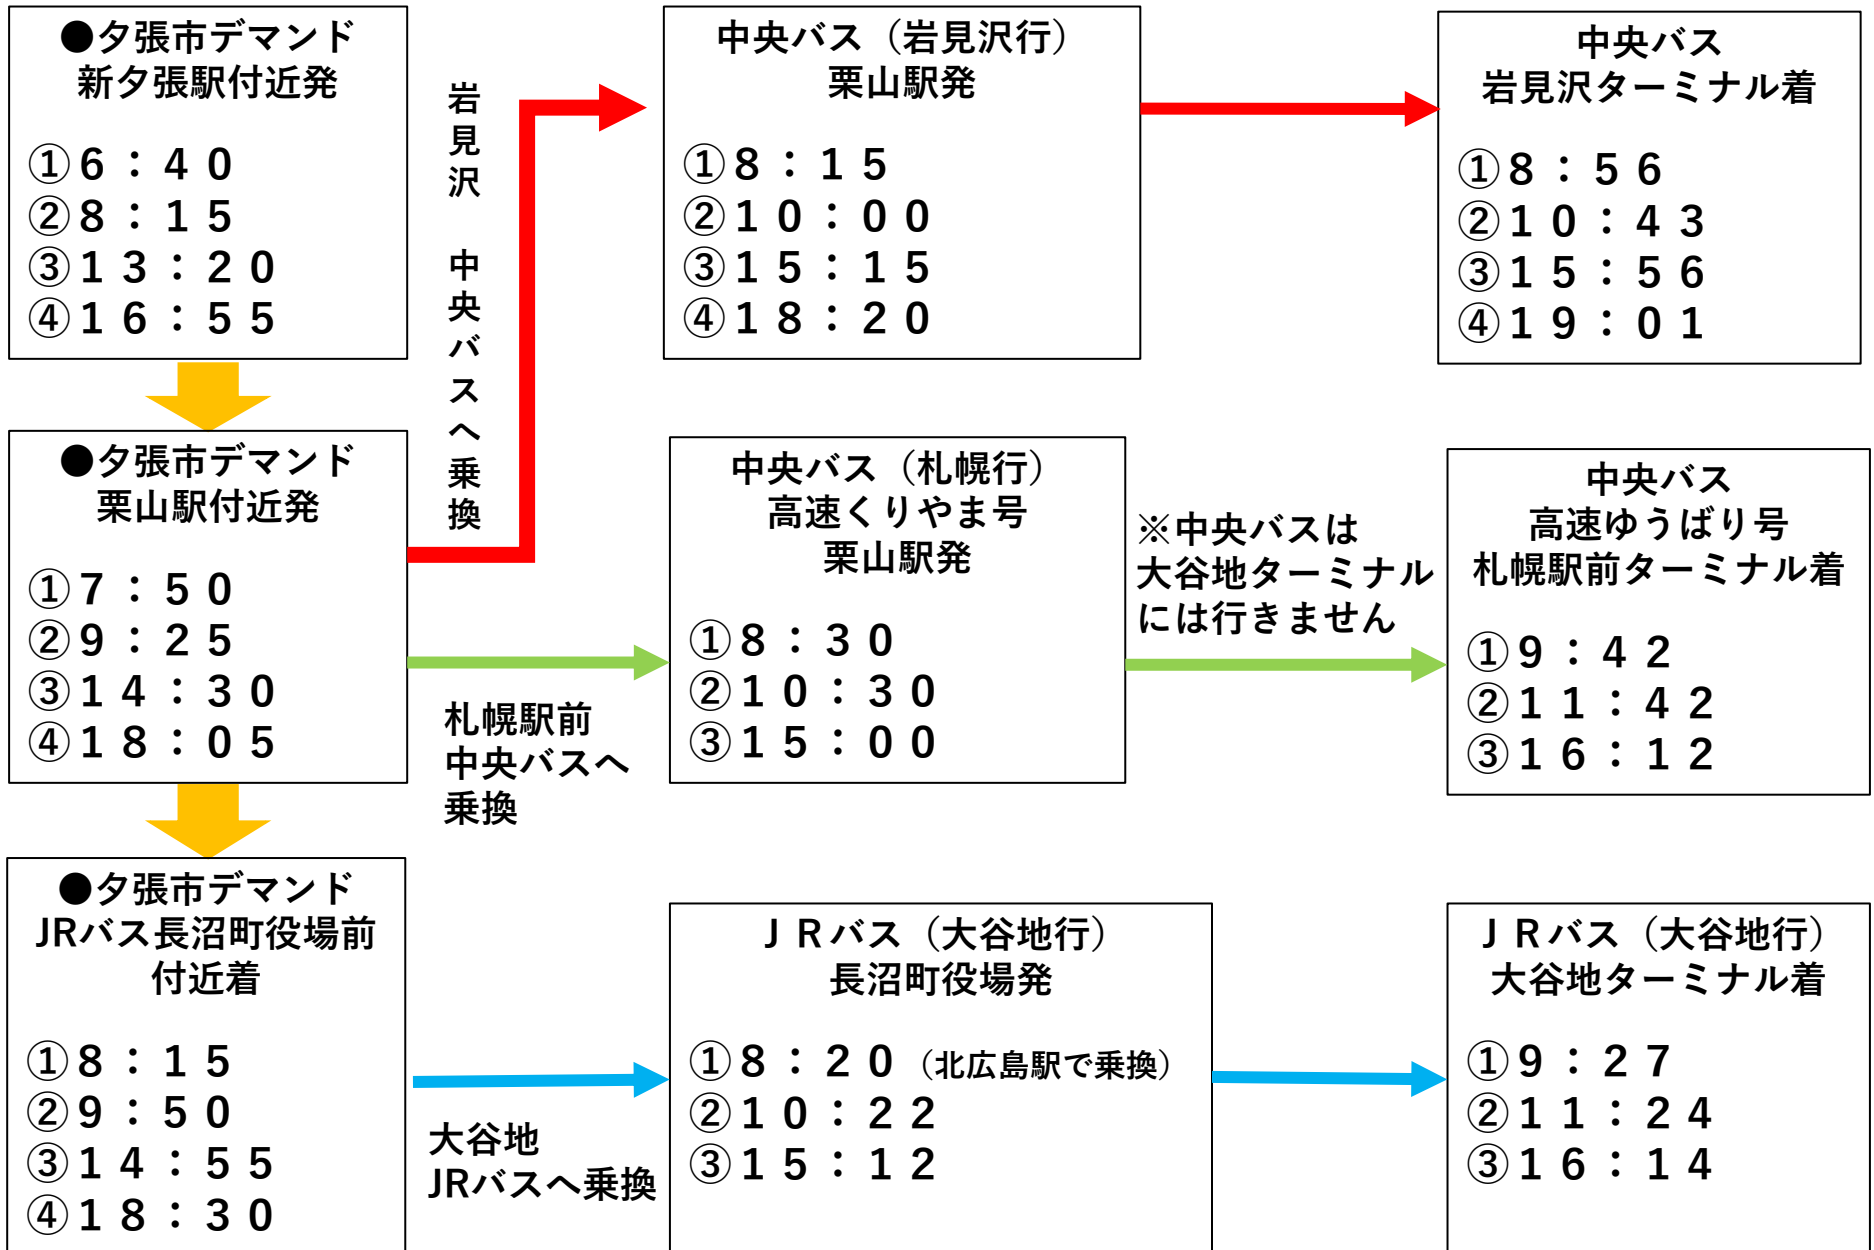

## 【長沼町発】

夕張市発は裏面をご覧ください

## 【夕張市発】

長沼町発は裏面をご覧ください

土・日・祝日用