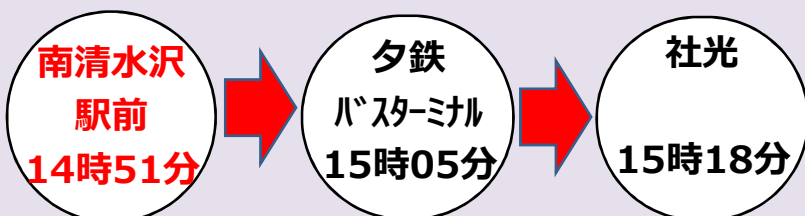

15時00分

※この便は14時予約締切

※赤字は日曜日、祝日、土曜日は運休。

南部 ⇒ 清水沢方面への時刻表

デマンドからバスへの乗継の例

社光循環線

清水沢行きデマンド

(バス停南部発)

14時00分

※この便は13時予約締切

※赤字は日曜日、祝日、土曜日は運休。