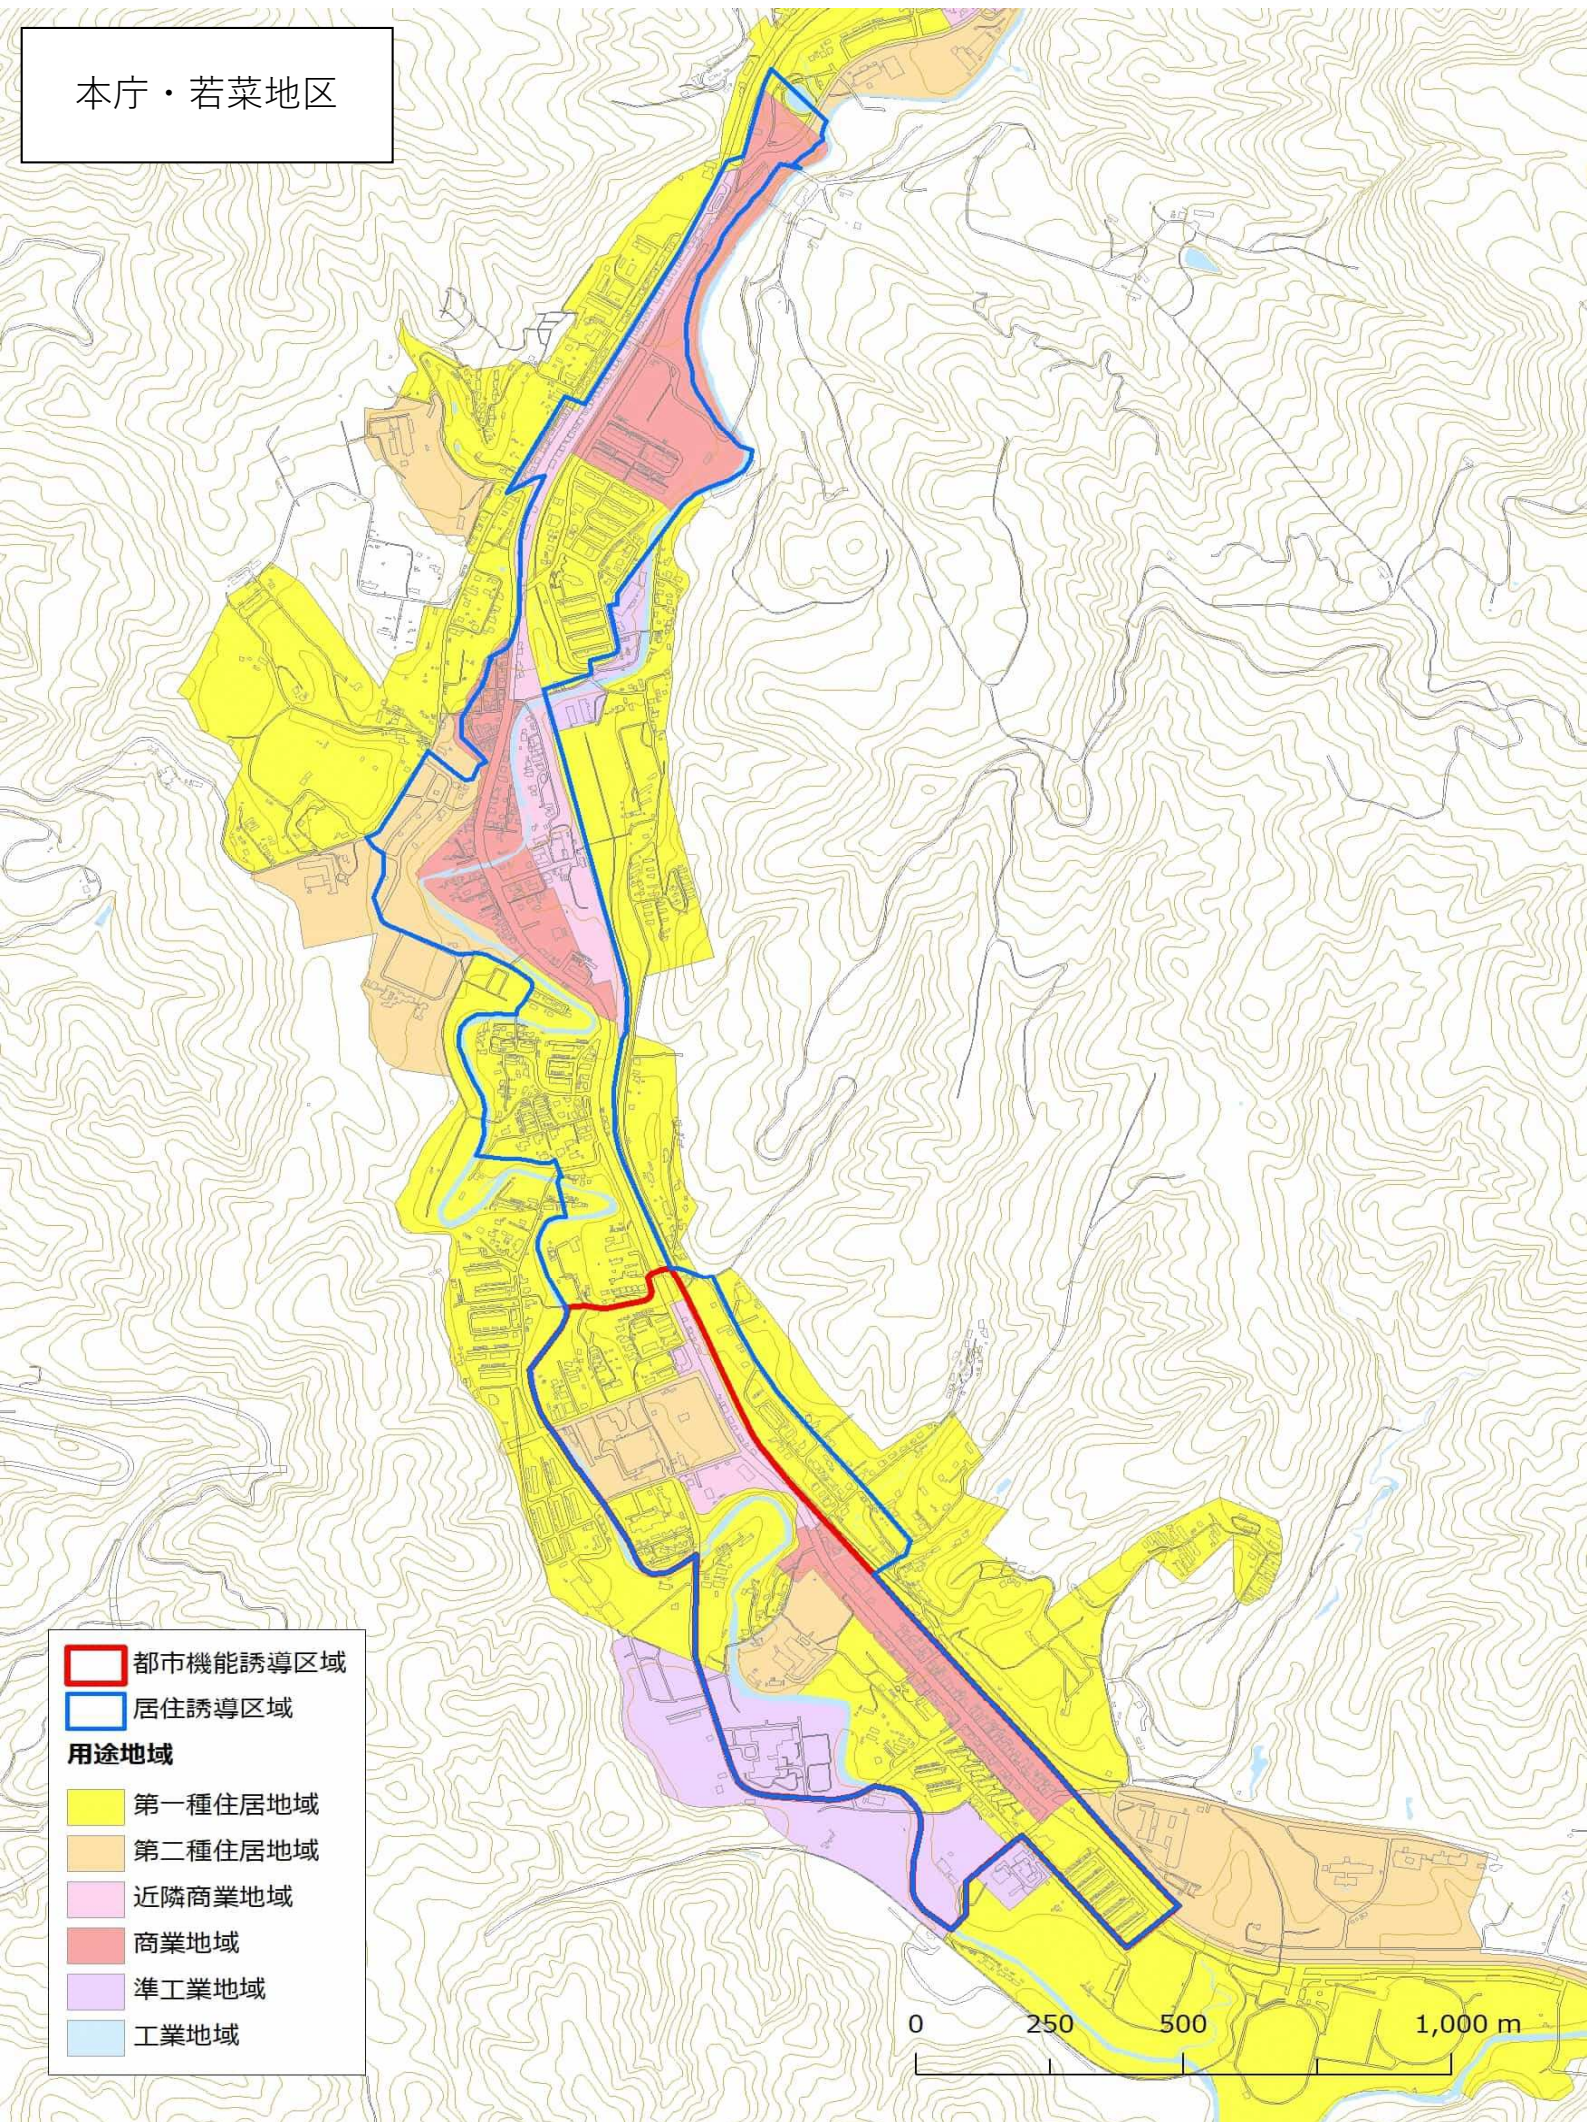

本庁・若菜地区

- 都市機能誘導区域
- 居住誘導区域
- 用途地域
  - 第一種住居地域
  - 第二種住居地域
  - 近隣商業地域
  - 商業地域
  - 準工業地域
  - 工業地域

0 250 500 1,000 m