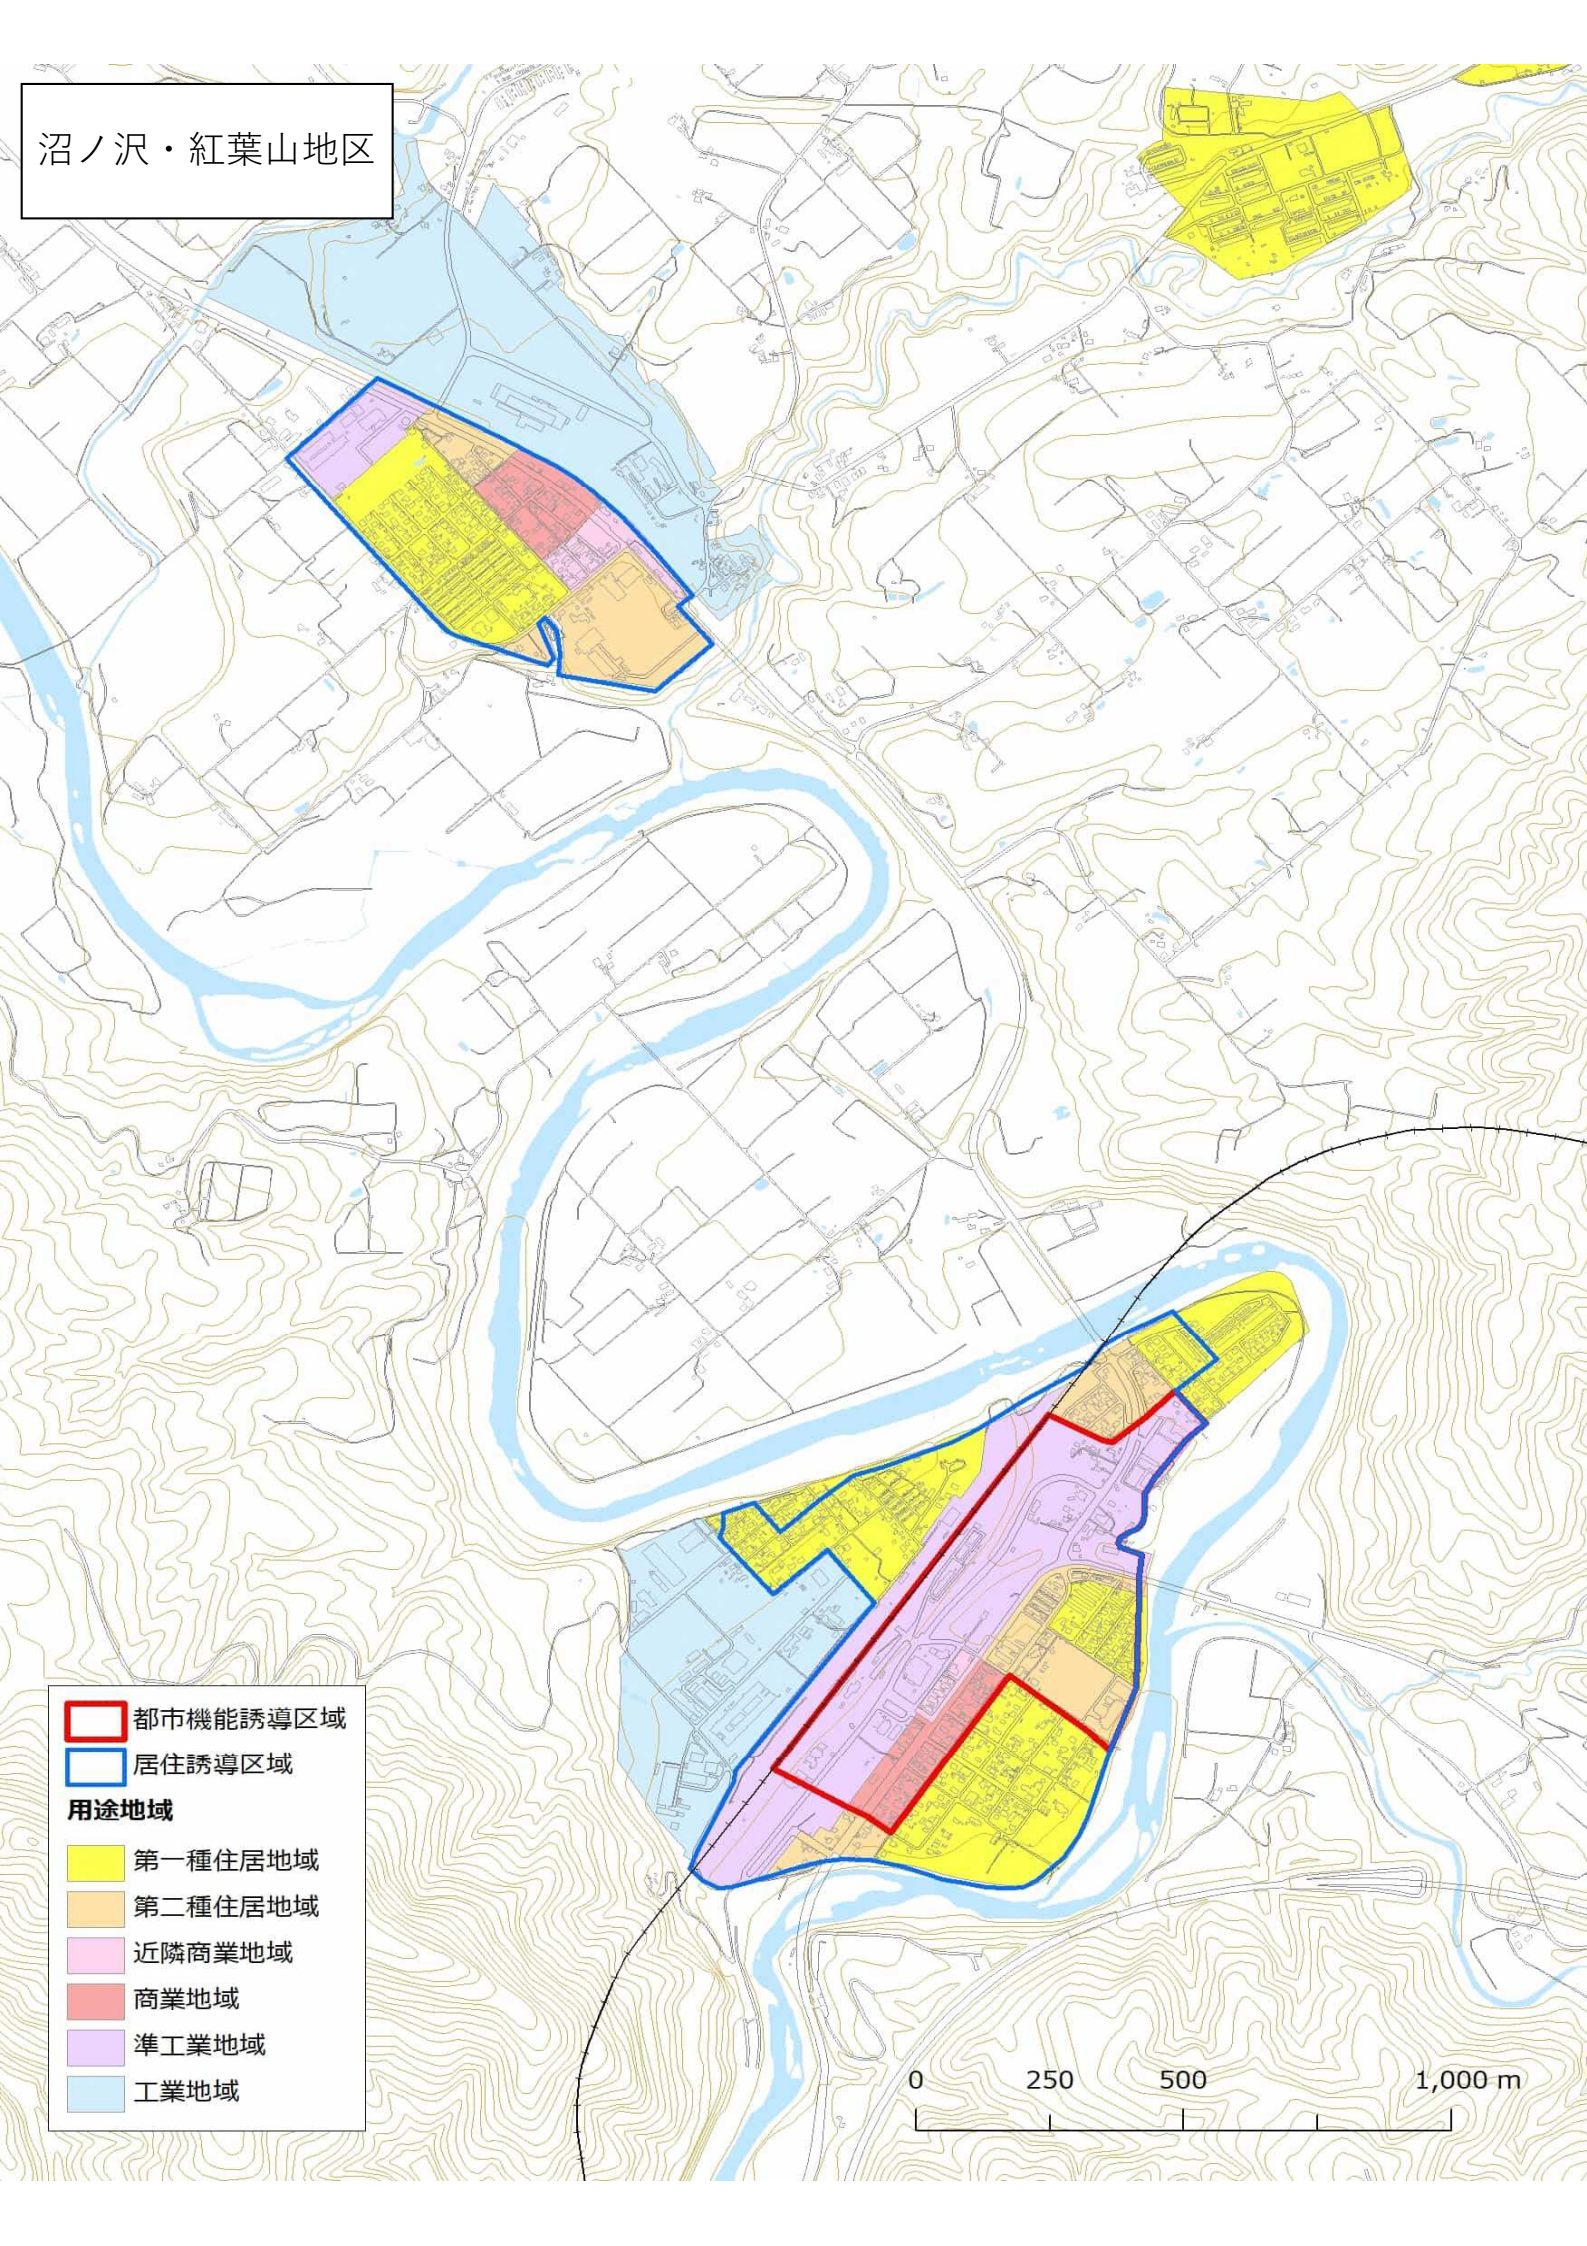

沼ノ沢・紅葉山地区

- 都市機能誘導区域
- 居住誘導区域
- 用途地域
 - 第一種住居地域
 - 第二種住居地域
 - 近隣商業地域
 - 商業地域
 - 準工業地域
 - 工業地域

0 250 500 1,000 m