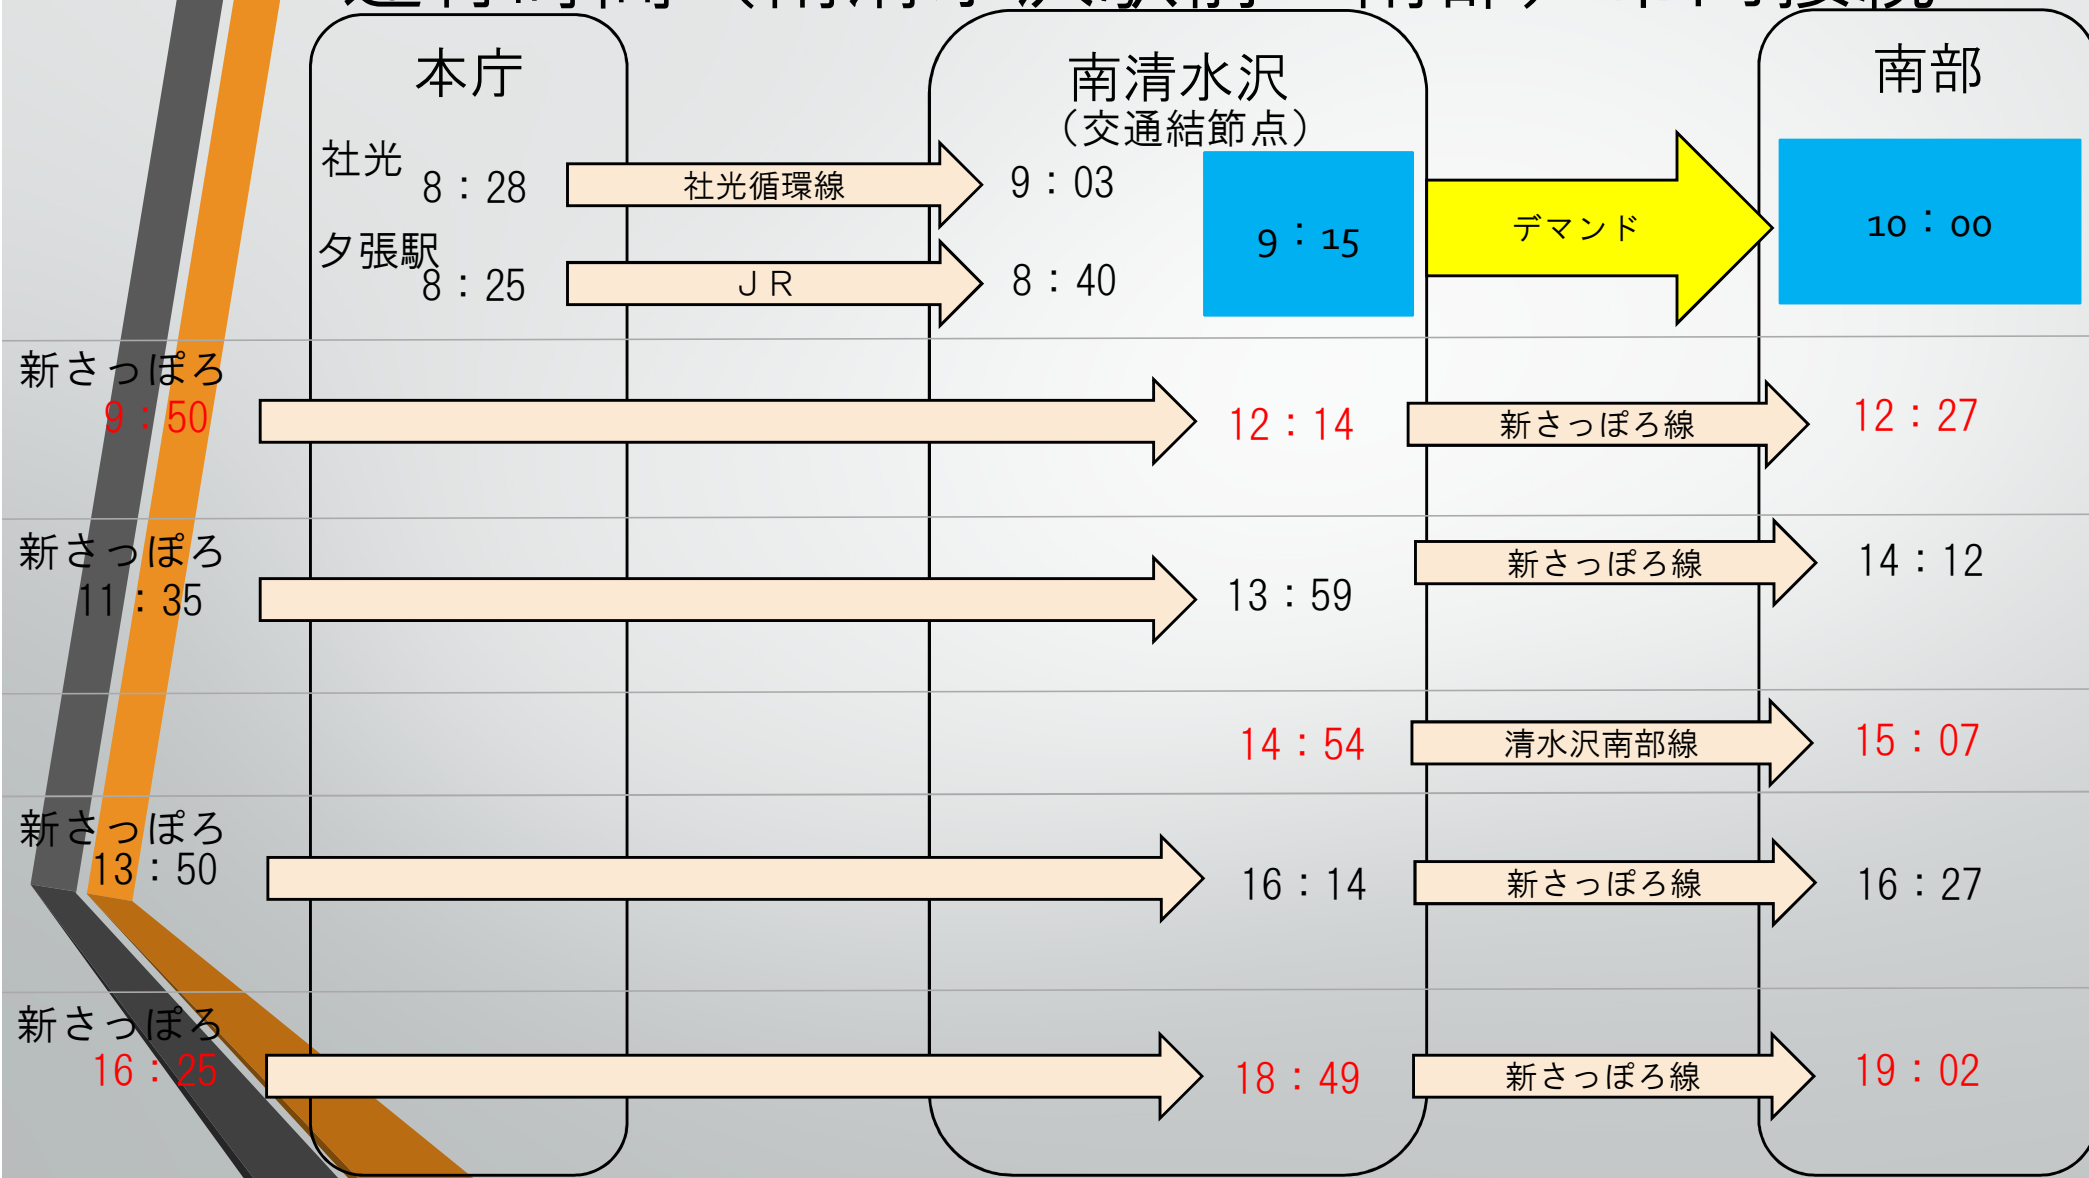

運行時間（南清水沢駅前⇒南部）市内接続

運行時間（南部⇒南清水沢駅前）市内接続