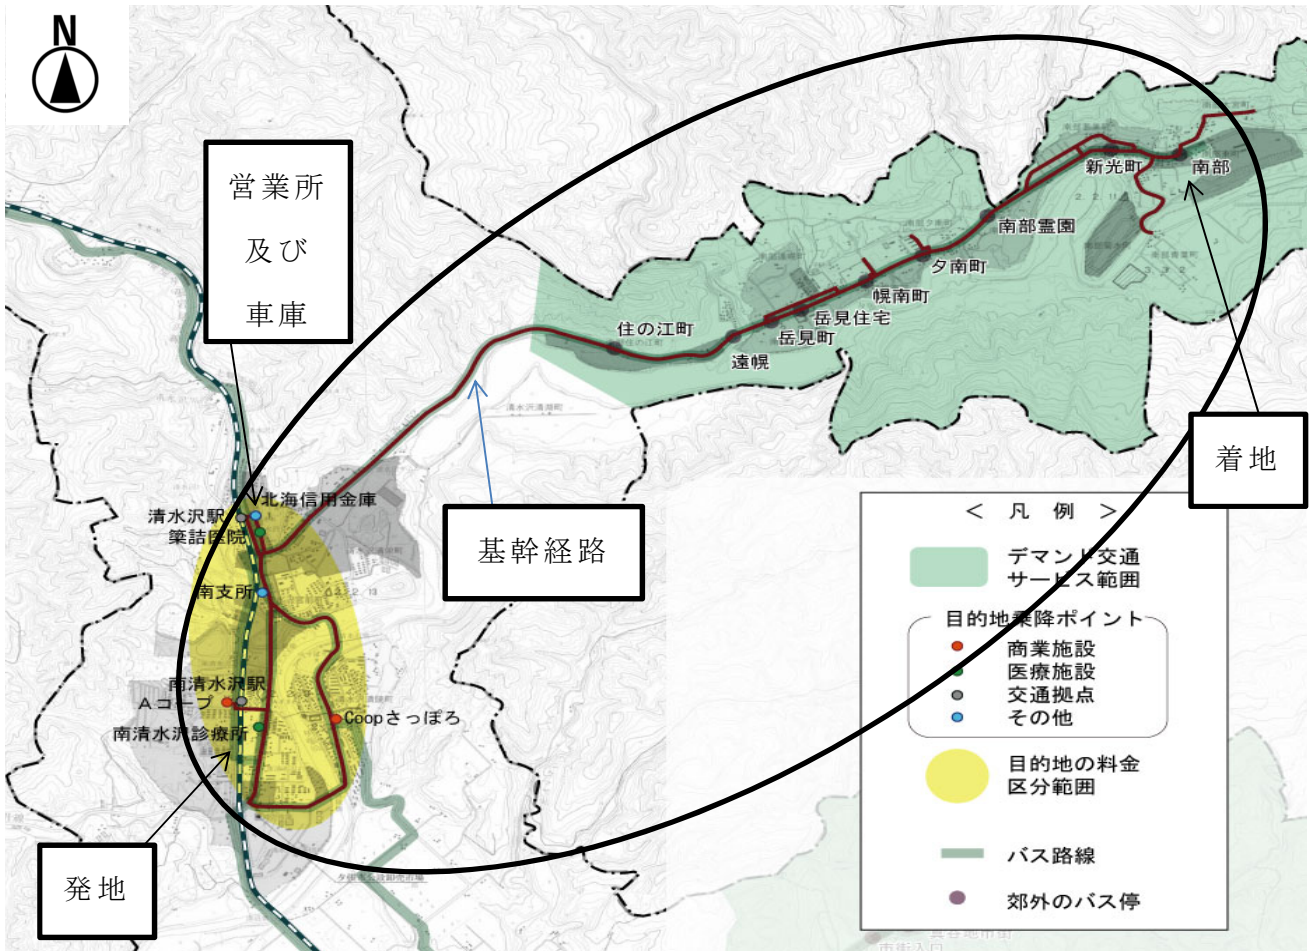

# 営業区域図並びに基幹経路図

- ・ 円で囲んだ区域内（清水沢地区～南部地区間）を営業区域とする。
- ・ 営業所の名称は、丸北ハイヤー有限会社。
- ・ 発地の名称は、夕鉄バス南清水沢駅前。
- ・ 着地の名称は、夕鉄バス南部。
  
- ・ 清水沢地区内のみでの利用は不可とする。
- ・ 南部地区内のみでの利用は可とする。