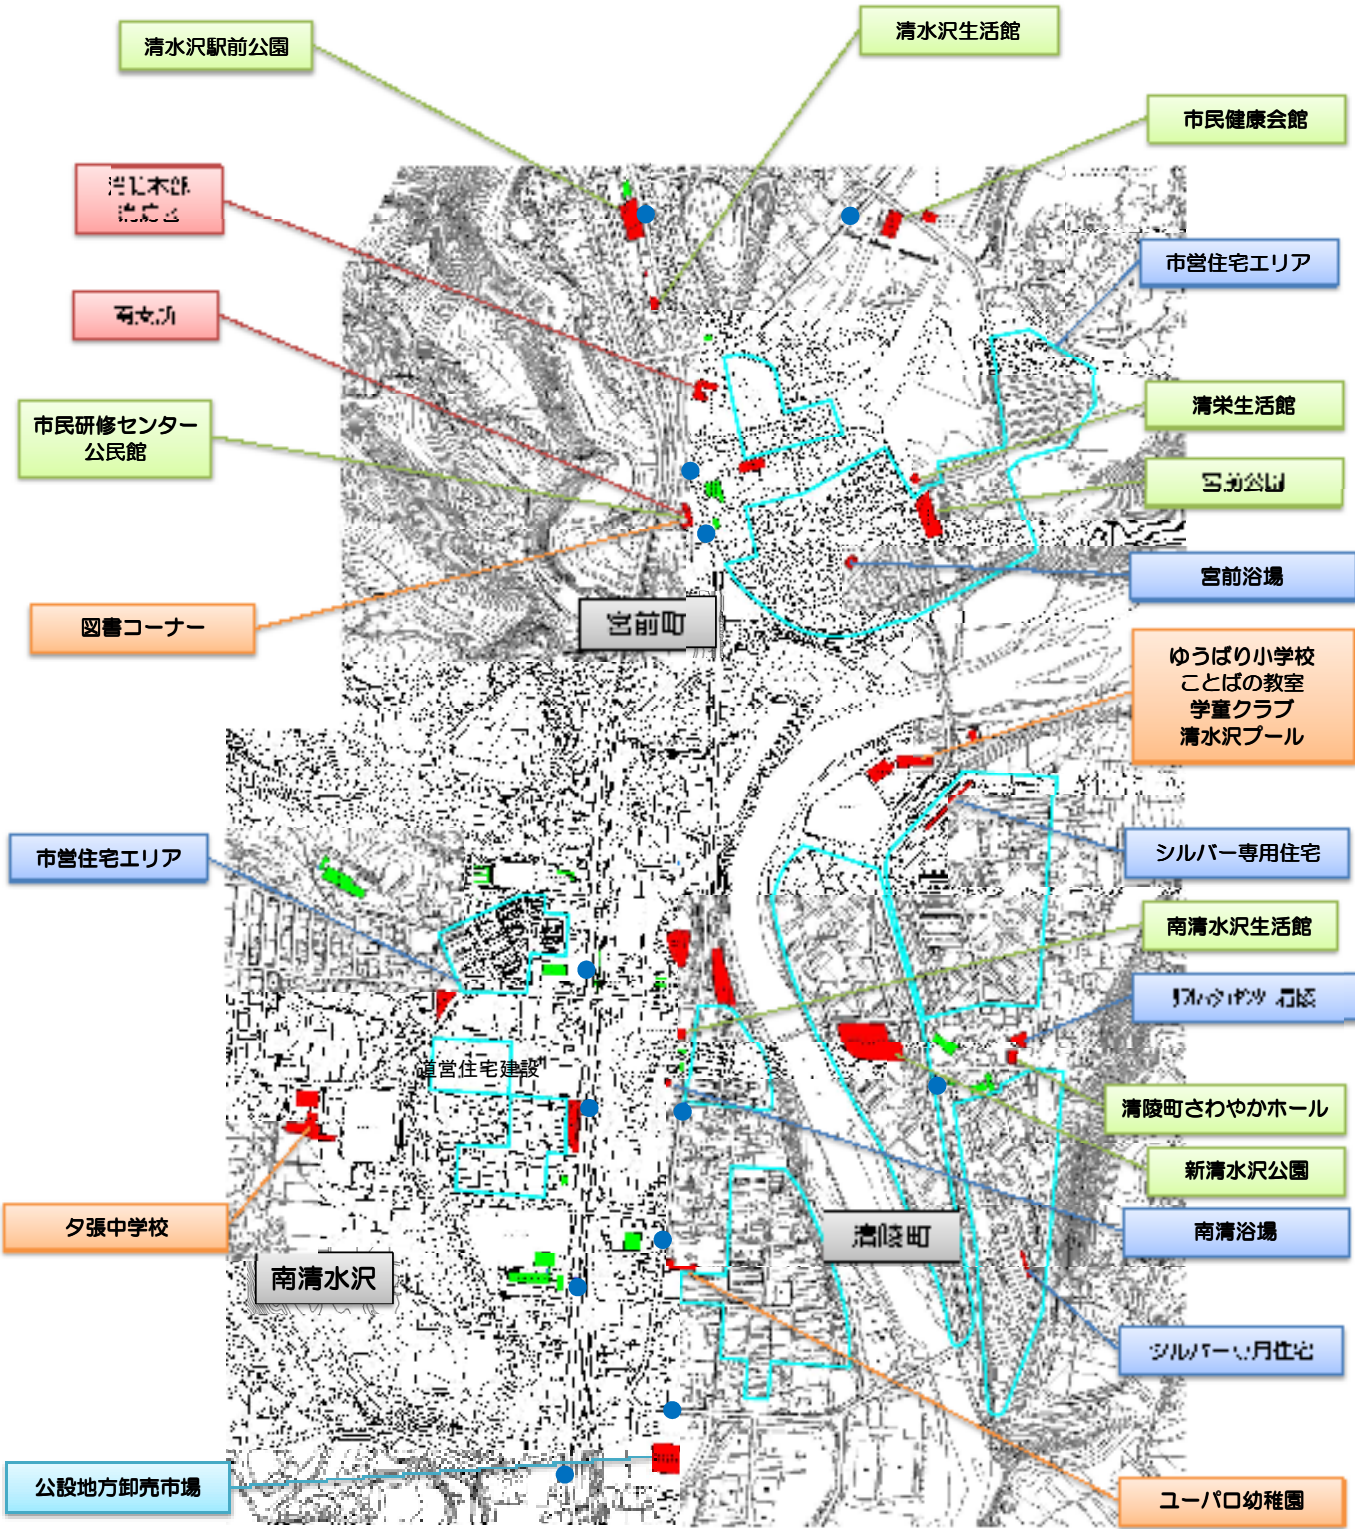

清水沢地区公共施設現況図

【凡例】

- : 市有公共施設
- : 民間等施設
- : 市営住宅等エリア
- : バス停位置

【移動距離・時間目安】

| | | | |
|------------------|--------|----|-----|
| ○JR清水沢駅～JR南清水沢駅 | 1.6 km | 徒歩 | 22分 |
| ○南支所～ゆうぱり小学校 | 1.1 km | 徒歩 | 13分 |
| ○ゆうぱり小学校～JR南清水沢駅 | 1.2 km | 徒歩 | 14分 |
| ○夕張中学校～JR南清水沢駅 | 0.7 km | 徒歩 | 9分 |
| ○ユーパロ幼稚園～JR南清水沢駅 | 0.7 km | 徒歩 | 9分 |
| ○清陵中心地～JR南清水沢駅 | 0.9 km | 徒歩 | 11分 |